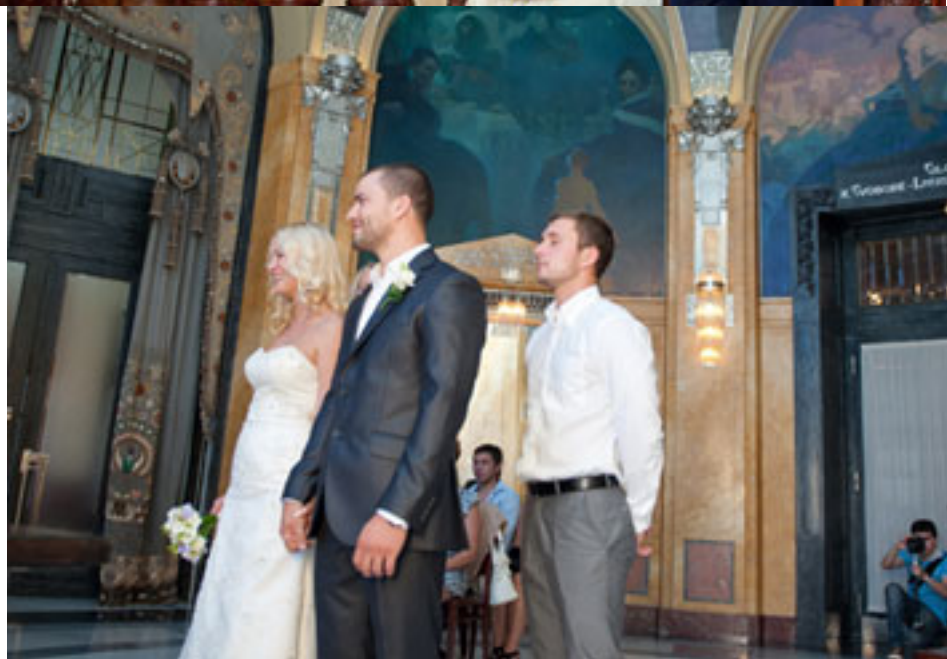

В услуги романтического пакета Муниципальный дворец включено:

- Свадебный координатор, для обсуждения и согласования по подготовке и проведению Вашей свадьбы индивидуально.
- Консультация по подготовке всей необходимой документации в стране вашего проживания.
- Перевод всех необходимых документов на Чешский язык с заверением судебного переводчика.
- Встреча по прибытию и трансфер в отель / трансфер с отеля в день отъезда.
- Сопровождение в иностранную полицию, для получения подтверждения о Вашем легальном пребывании в Чехии.
- Сопровождение в Загс для предварительного подписания документов.
- Предоставление свадебного авто – Mercedes E класс на время свадебной